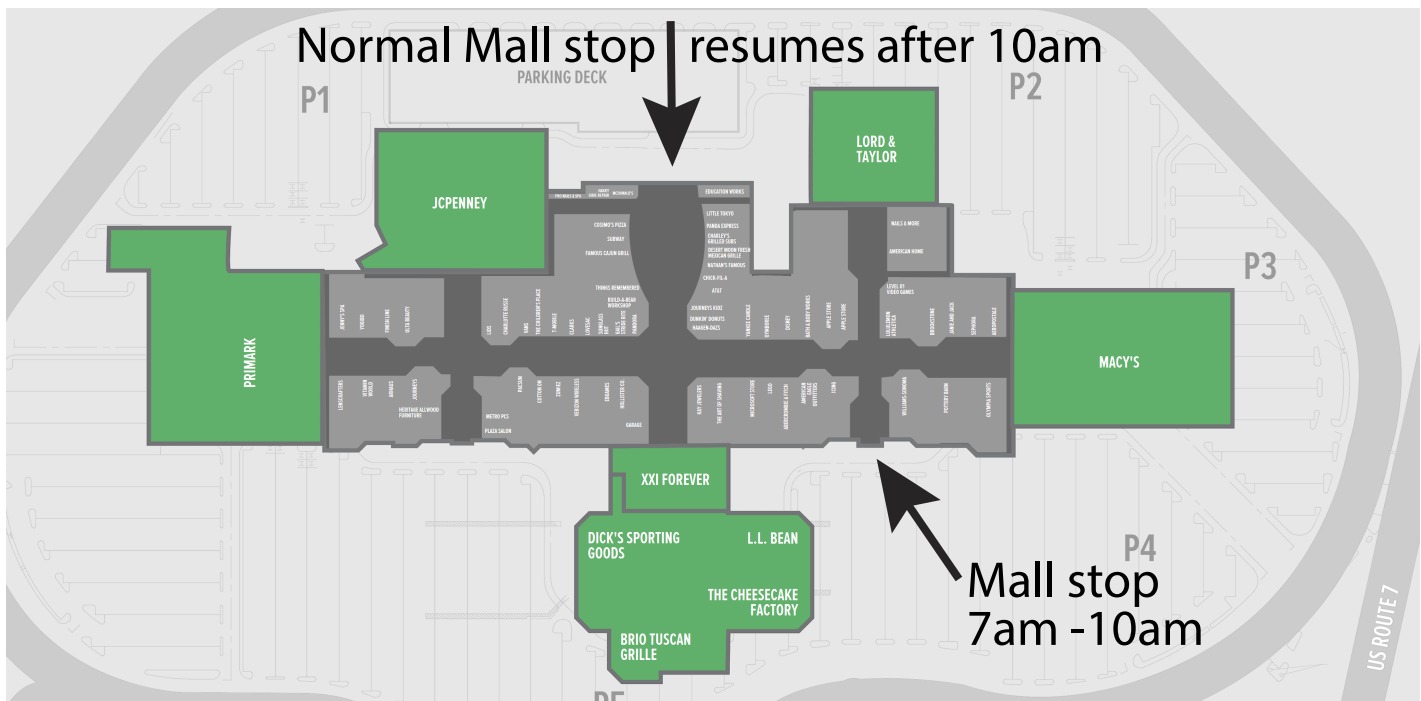

## 6 Route Schedule Change for Saturday 5/20

Due to the Road Race taking place in the Mall parking Lot on Saturday May 20th, all buses servicing the Mall between 7am and 10am will serve the entrance between Macy's and LL Bean. After 10am buses will resume the normal Saturday schedule serving the Mall Parking Garage Entrance.

## 6 Cambio de horario de ruta para el sábado 5/20

Debido a la Carrera que se llevará a cabo en el estacionamiento Mall el sábado 20 de mayo, todos los autobuses que sirven el centro comercial entre las 7am y las 10am servirán la entrada entre Macy's y LL Bean. Después de las 10 de la mañana, los autobuses reanudarán el horario normal de los sábados que servirá a la entrada del garaje de estacionamiento del centro comercial.