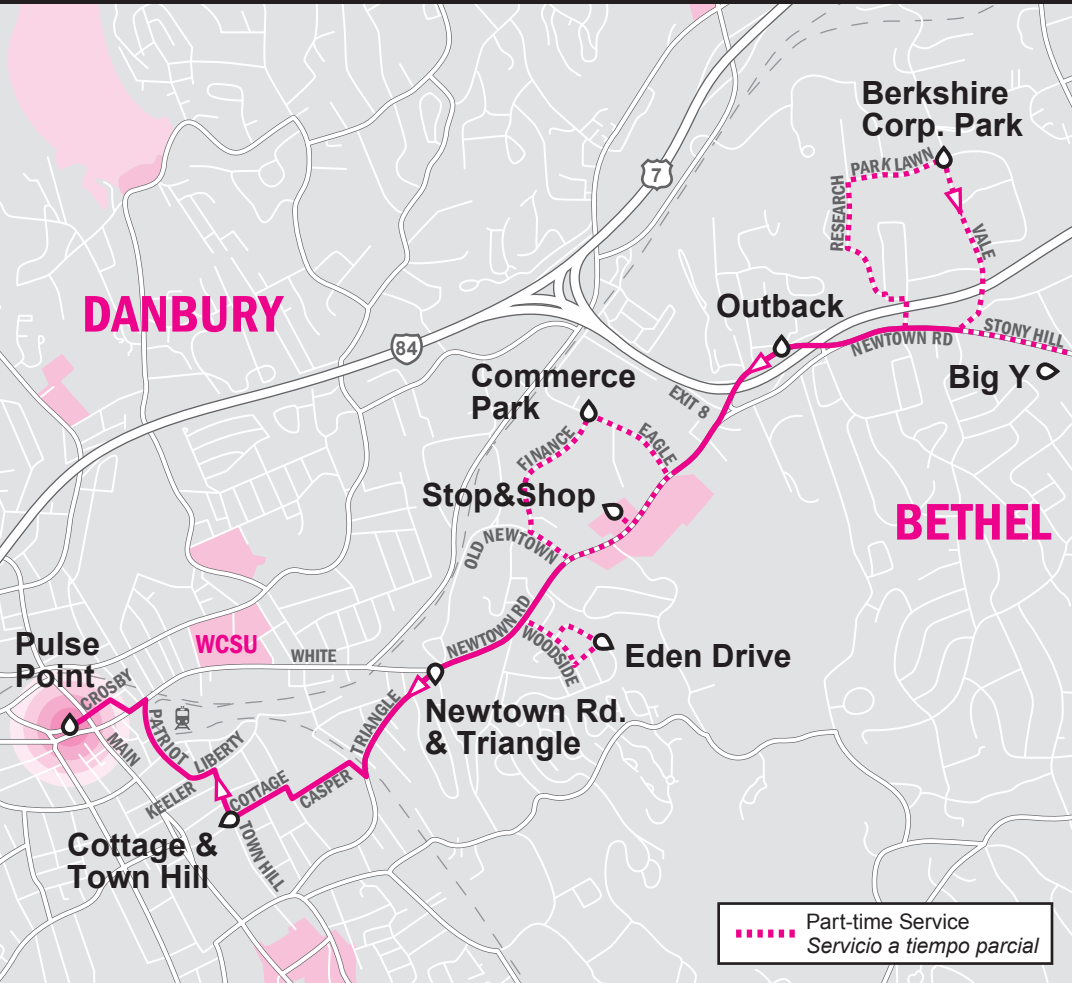

Big Y	Berkshire Corporate Park	Outback	Commerce Park	Stop&Shop	Eden Drive	Newtown Rd. & Triangle	Cottage & Town Hill	Pulse Point Arrive
WEEKDAYS	6:05	X	6:08	X	R	6:13	6:18	6:22	6:25
	6:30	X	6:33	X	R	6:42	6:46	6:51	6:55
	7:00	X	7:03	X	R	7:12	7:15	7:20	7:25
	7:30	X	7:33	X	R	7:42	7:45	7:50	7:55
	8:00	X	8:03	X	R	8:12	8:15	8:20	8:25
	8:30	X	8:33	X	R	8:42	8:45	8:50	8:55
	9:30	X	9:33	X	9:37	9:42	9:45	9:50	9:55
	10:30	X	10:33	X	10:37	10:42	10:45	10:50	10:55
	11:30	X	11:33	X	11:37	11:42	11:45	11:50	11:55
	12:30	X	12:33	X	12:37	X	12:45	12:50	12:55
	1:30	X	1:33	X	1:37	R	1:45	1:50	1:55
	2:30	X	2:33	X	2:37	R	2:45	2:50	2:55
	3:00	X	3:03	3:07	X	R	3:15	3:20	3:25
	3:30	X	3:33	3:37	X	R	3:45	3:50	3:55
4:00	X	4:03	4:07	X	R	4:15	4:20	4:25	
X	4:30	4:33	4:37	X	R	4:45	4:50	4:55	
5:00	X	5:03	5:07	X	R	5:15	5:20	5:25	
X	5:30	5:33	5:37	X	R	5:45	5:50	5:55	
SATURDAY	8:30	X	8:33	X	8:37	8:42	8:45	8:50	8:55
	9:30	X	9:33	X	9:37	9:42	9:45	9:50	9:55
	10:30	X	10:33	X	10:37	10:42	10:45	10:50	10:55
	11:30	X	11:33	X	11:37	11:42	11:45	11:50	11:55
	12:30	X	12:33	X	12:37	12:42	12:45	12:50	12:55
	1:30	X	1:33	X	1:37	1:42	1:45	1:50	1:55
	2:30	X	2:33	X	2:37	2:42	2:45	2:50	2:55
3:30	X	3:33	X	3:37	R	3:45	3:50	3:55	
4:30	X	4:33	X	4:37	R	4:45	4:50	4:55