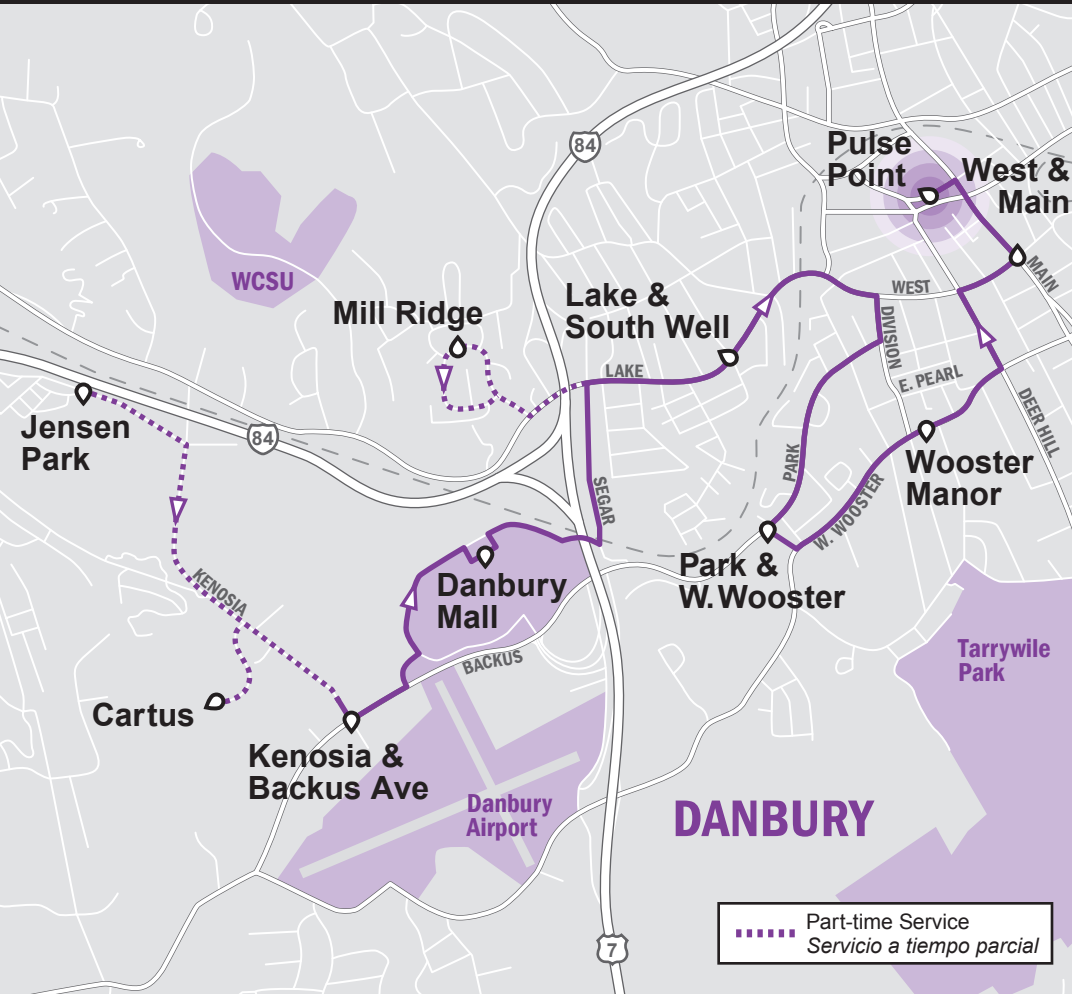

Jensen Park	Cartus & Apple Ridge	Kenosia & Backus	Danbury Mall	Mill Ridge	Lake & South Well	Park & W. Wooster	Wooster Manor	West & Main	Pulse Point Arrive
Weekdays									
6:05	X	6:08	6:11	X	6:15	6:19	6:21	6:24	6:25
6:25	X	6:28	6:38	X	6:43	6:47	6:49	6:53	6:55
6:55	X	6:58	7:08	X	7:13	7:17	7:19	7:23	7:25
X	7:24	7:28	7:38	X	7:43	7:47	7:49	7:53	7:55
X	7:54	7:58	8:08	X	8:13	8:17	8:19	8:23	8:25
X	8:24	8:28	8:38	X	8:43	8:47	8:49	8:53	8:55
X	X	9:26	9:33	9:37	9:43	9:47	9:49	9:53	9:55
X	X	10:26	10:33	10:37	10:43	10:47	10:49	10:53	10:55
X	X	11:26	11:33	11:37	11:43	11:47	11:49	11:53	11:55
X	X	12:26	12:38	X	12:43	12:47	12:49	12:53	12:55
X	X	1:26	1:38	X	1:43	1:47	1:49	1:53	1:55
X	X	2:26	2:38	X	2:43	2:47	2:49	2:53	2:55
2:55	X	2:58	3:08	X	3:13	3:17	3:19	3:23	3:25
3:24	X	3:28	3:38	X	3:43	3:47	3:49	3:53	3:55
3:54	X	3:58	4:08	X	4:13	4:17	4:19	4:23	4:25
X	4:24	4:28	4:38	X	4:43	4:47	4:49	4:53	4:55
X	4:54	4:58	5:08	X	5:13	5:17	5:19	5:23	5:25
X	5:24	5:28	5:38	X	5:43	5:47	5:49	5:53	5:55
Saturday									
8:24	X	8:28	8:38	X	8:43	8:47	8:49	8:53	8:55
9:24	X	9:28	9:38	X	9:43	9:47	9:49	9:53	9:55
10:24	X	10:28	10:38	X	10:43	10:47	10:49	10:53	10:55
11:24	X	11:28	11:38	X	11:43	11:47	11:49	11:53	11:55
12:24	X	12:28	12:38	X	12:43	12:47	12:49	12:53	12:55
1:24	X	1:28	1:38	X	1:43	1:47	1:49	1:53	1:55
2:24	X	2:28	2:38	X	2:43	2:47	2:49	2:53	2:55
3:24	X	3:28	3:38	X	3:43	3:47	3:49	3:53	3:55
4:24	X	4:28	4:38	X	4:43	4:47	4:49	4:53	4:55