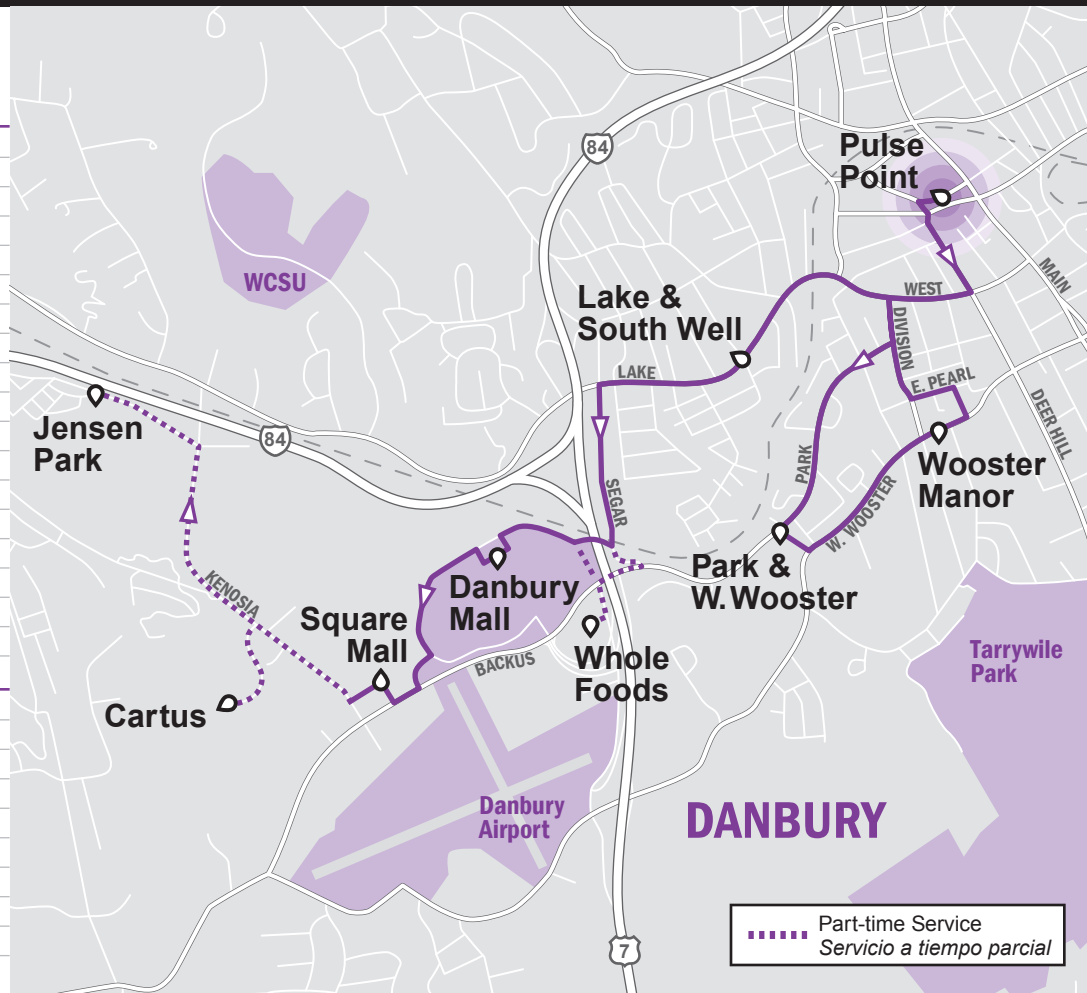

Solicite su parade con el conductor al subir o para recogerlo, llame 30 minutos antes.

	Pulse Point Depart	Park & W. Wooster	Wooster Manor	Lake & South Well	Whole Foods	Danbury Mall	Square Mall	Cartus & Apple Ridge	Jensen Park
WEEKDAYS	6:05	6:09	6:11	6:16	X	6:19	6:21	X	6:25
	6:30	6:37	6:39	6:44	X	6:49	6:51	X	6:55
	7:00	7:05	7:07	7:12	X	7:17	7:20	7:24	X
	7:30	7:35	7:37	7:42	X	7:47	7:50	7:54	X
	8:00	8:05	8:07	8:12	X	8:17	8:20	8:24	X
	8:30	8:35	8:37	8:42	X	8:47	8:50	X	X
	9:00	9:05	9:07	9:12	R	9:22	9:25	X	X
	10:00	10:05	10:07	10:12	R	10:22	10:25	X	X
	11:00	11:05	11:07	11:12	R	11:22	11:25	X	X
	12:00	12:05	12:07	12:12	R	12:22	12:25	X	X
	1:00	1:05	1:07	1:12	R	1:22	1:25	X	X
	2:00	2:05	2:07	2:12	R	2:22	2:25	X	X
3:00	3:05	3:07	3:12	R	3:17	3:20	X	3:24	
3:30	3:35	3:37	3:42	X	3:47	3:50	X	3:54	
4:00	4:05	4:07	4:12	X	4:17	4:20	4:24	X	
4:30	4:35	4:37	4:42	X	4:47	4:50	4:54	X	
5:00	5:05	5:07	5:12	X	5:17	5:20	5:24	X	
5:30	5:35	5:37	5:42	X	5:47	5:50	X	X	
6:00	6:05	6:07	6:12	X	6:17	6:20	X	X	
SATURDAY	8:00	8:05	8:07	8:12	X	8:17	8:20	X	8:24
	9:00	9:05	9:07	9:12	X	9:17	9:20	X	9:24
	10:00	10:05	10:07	10:12	X	10:17	10:20	X	10:24
	11:00	11:05	11:07	11:12	X	11:17	11:20	X	11:24
	12:00	12:05	12:07	12:12	X	12:17	12:20	X	12:24
	1:00	1:05	1:07	1:12	X	1:17	1:20	X	1:24
SUNDAY	2:00	2:05	2:07	2:12	X	2:17	2:20	X	2:24
	3:00	3:05	3:07	3:12	X	3:17	3:20	X	3:24
	4:00	4:05	4:07	4:12	X	4:17	4:20	X	4:24
	5:00	5:05	5:07	5:12	X	5:17	5:20	X	X