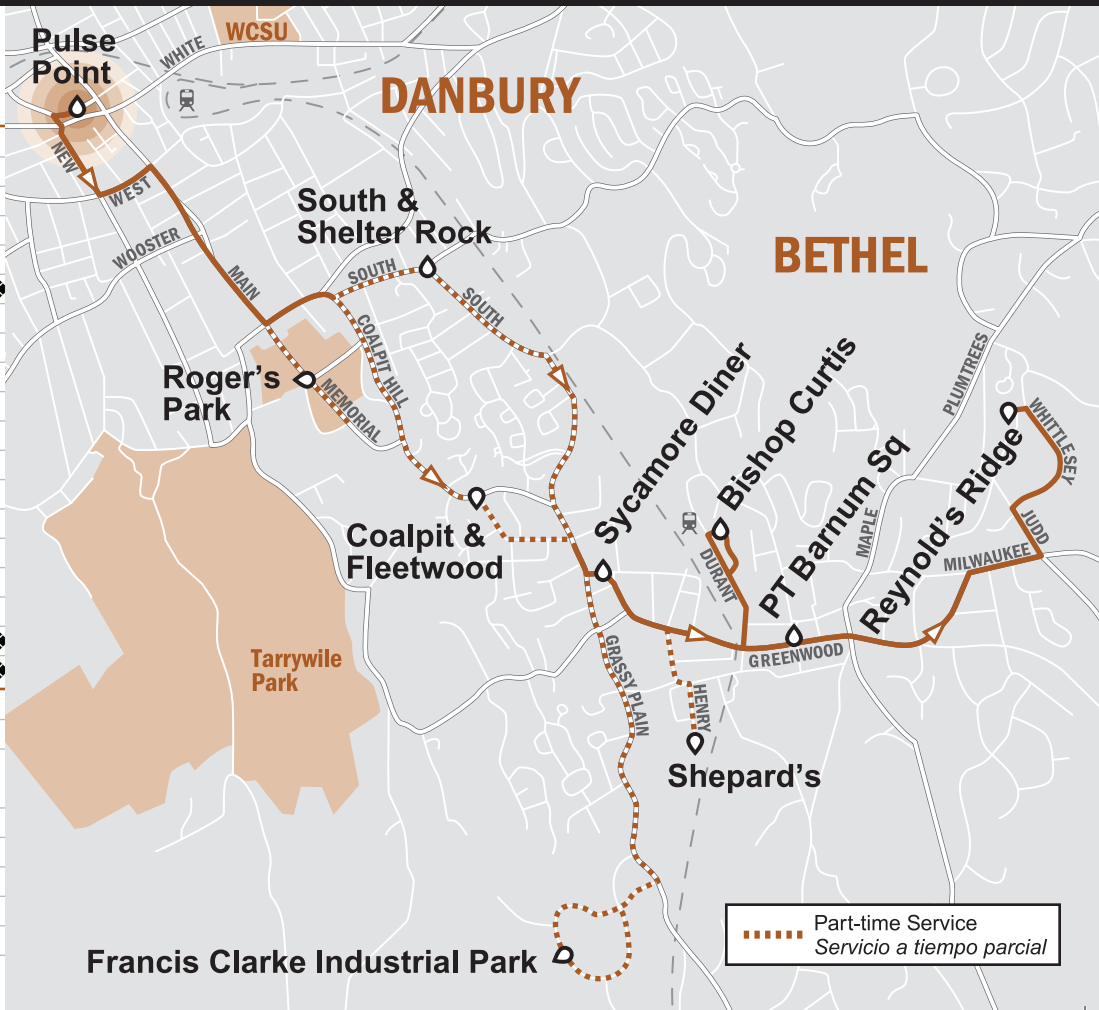

* SweetHART or CT Issued Transit ID

X - No Service *No hay servicio*

R - Request drop off with driver or call 30 min prior for pick up (203.744.4070 press 1)
Solicite su parade con el conductor al subir o para recogerlo, llame 30 minutos antes.

❖ - **End of line for this bus** *Fin de la línea*

❄ - **Not served when on Snow Routes**
No servido cuando en Rutas de nieve.

	Pulse Point Depart	Roger's Park	Coal Pit Hill & Fleetwood	South & Shelter Rock	Sycamore Diner	Francis Clarke Ind. Park	Shepard's	Bishop Curtis	PT Barnum Sq	Reynolds Ridge
WEEKDAY	6:05	R	X	6:12	6:14	R	R	X	6:17	6:21
	6:30	R		X	6:39	R	R		6:45	6:51
	7:00	R	X	7:07	7:09	R	R	7:15	7:17	7:21
	7:30	X	7:37	X	7:39	R	R	7:45	7:47	7:51
	8:00	X	X	8:07	8:09	R	R	8:15	8:17	8:21
	8:30	R	8:37	X	8:39	R	R	8:45	8:47	8:51
	9:00	R	X	9:07	9:11	R	R	9:15	9:17	9:21
	10:00	R	X	10:07	10:09	R	R	10:15	10:17	10:21
	11:00	R	X	11:07	11:09	R	R	11:15	11:17	11:21
	12:00	R	12:11	X	12:13	R	X	12:15	12:17	12:21
	1:00	R	1:11	X	1:13	R	X	1:15	1:17	1:21
	2:00	R	2:11	X	2:13	R	X	2:15	2:17	2:21
3:00	R	3:11	X	3:13	X	X	3:15	3:17	3:21	
3:30	R	3:41	X	3:43	X	X	3:45	3:47	3:51	
4:00	R	4:11	X	4:13	X	X	4:15	4:17	4:21	
4:30	R	4:41	X	4:43	X	X	4:45	4:47	4:51	
5:00	R	5:11	X	5:13	X	X	5:15	5:17	5:21	
5:30	R	5:41	X	5:43	X	X	5:45	5:47	5:51	
6:00	R	6:11	X	6:13	X	X	6:15	6:17	6:21	
SATURDAY	8:00	8:06	8:11	X	8:13	X	X	8:18	8:20	8:25
	9:00	9:06	9:11	X	9:13	X	X	9:18	9:20	9:25
	10:00	10:06	10:11	X	10:13	X	X	10:18	10:20	10:25
	11:00	11:06	11:11	X	11:13	X	X	11:18	11:20	11:25
	12:00	12:06	12:11	X	12:13	X	X	12:18	12:20	12:25
	1:00	1:06	1:11	X	1:13	X	X	1:18	1:20	1:25
	2:00	2:06	2:11	X	2:13	X	X	2:18	2:20	2:25
	3:00	3:06	3:11	X	3:13	X	X	3:18	3:20	3:25
	4:00	4:06	4:11	X	4:13	X	X	4:18	4:20	4:25
	5:00	5:06	5:11	X	5:13	X	X	5:18	5:20	5:25