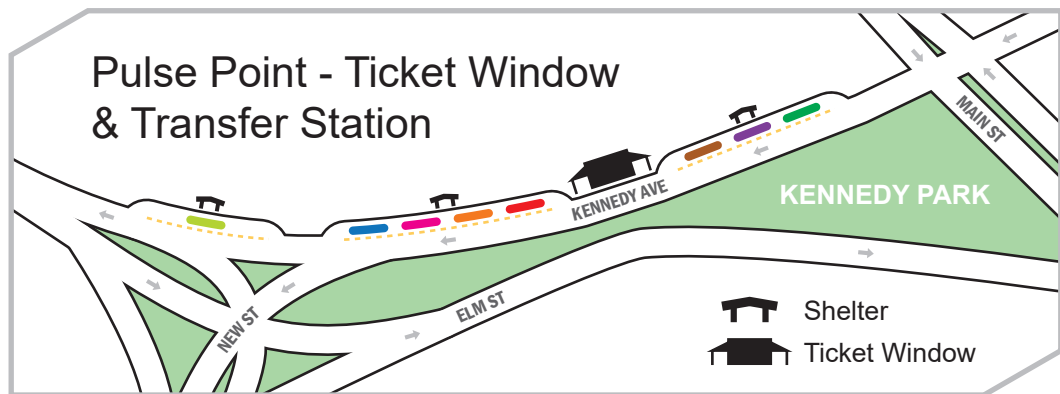

SYSTEM MAP

CityBus Routes

Located approximately every 1/4 to 1/2 mile along routes.
Ubicada aproximadamente cada 1/4 a 1/2 milla a lo largo de rutas.
Localizado aproximadamente a cada 1/4 a 1/2 milha ao longo das estradas.