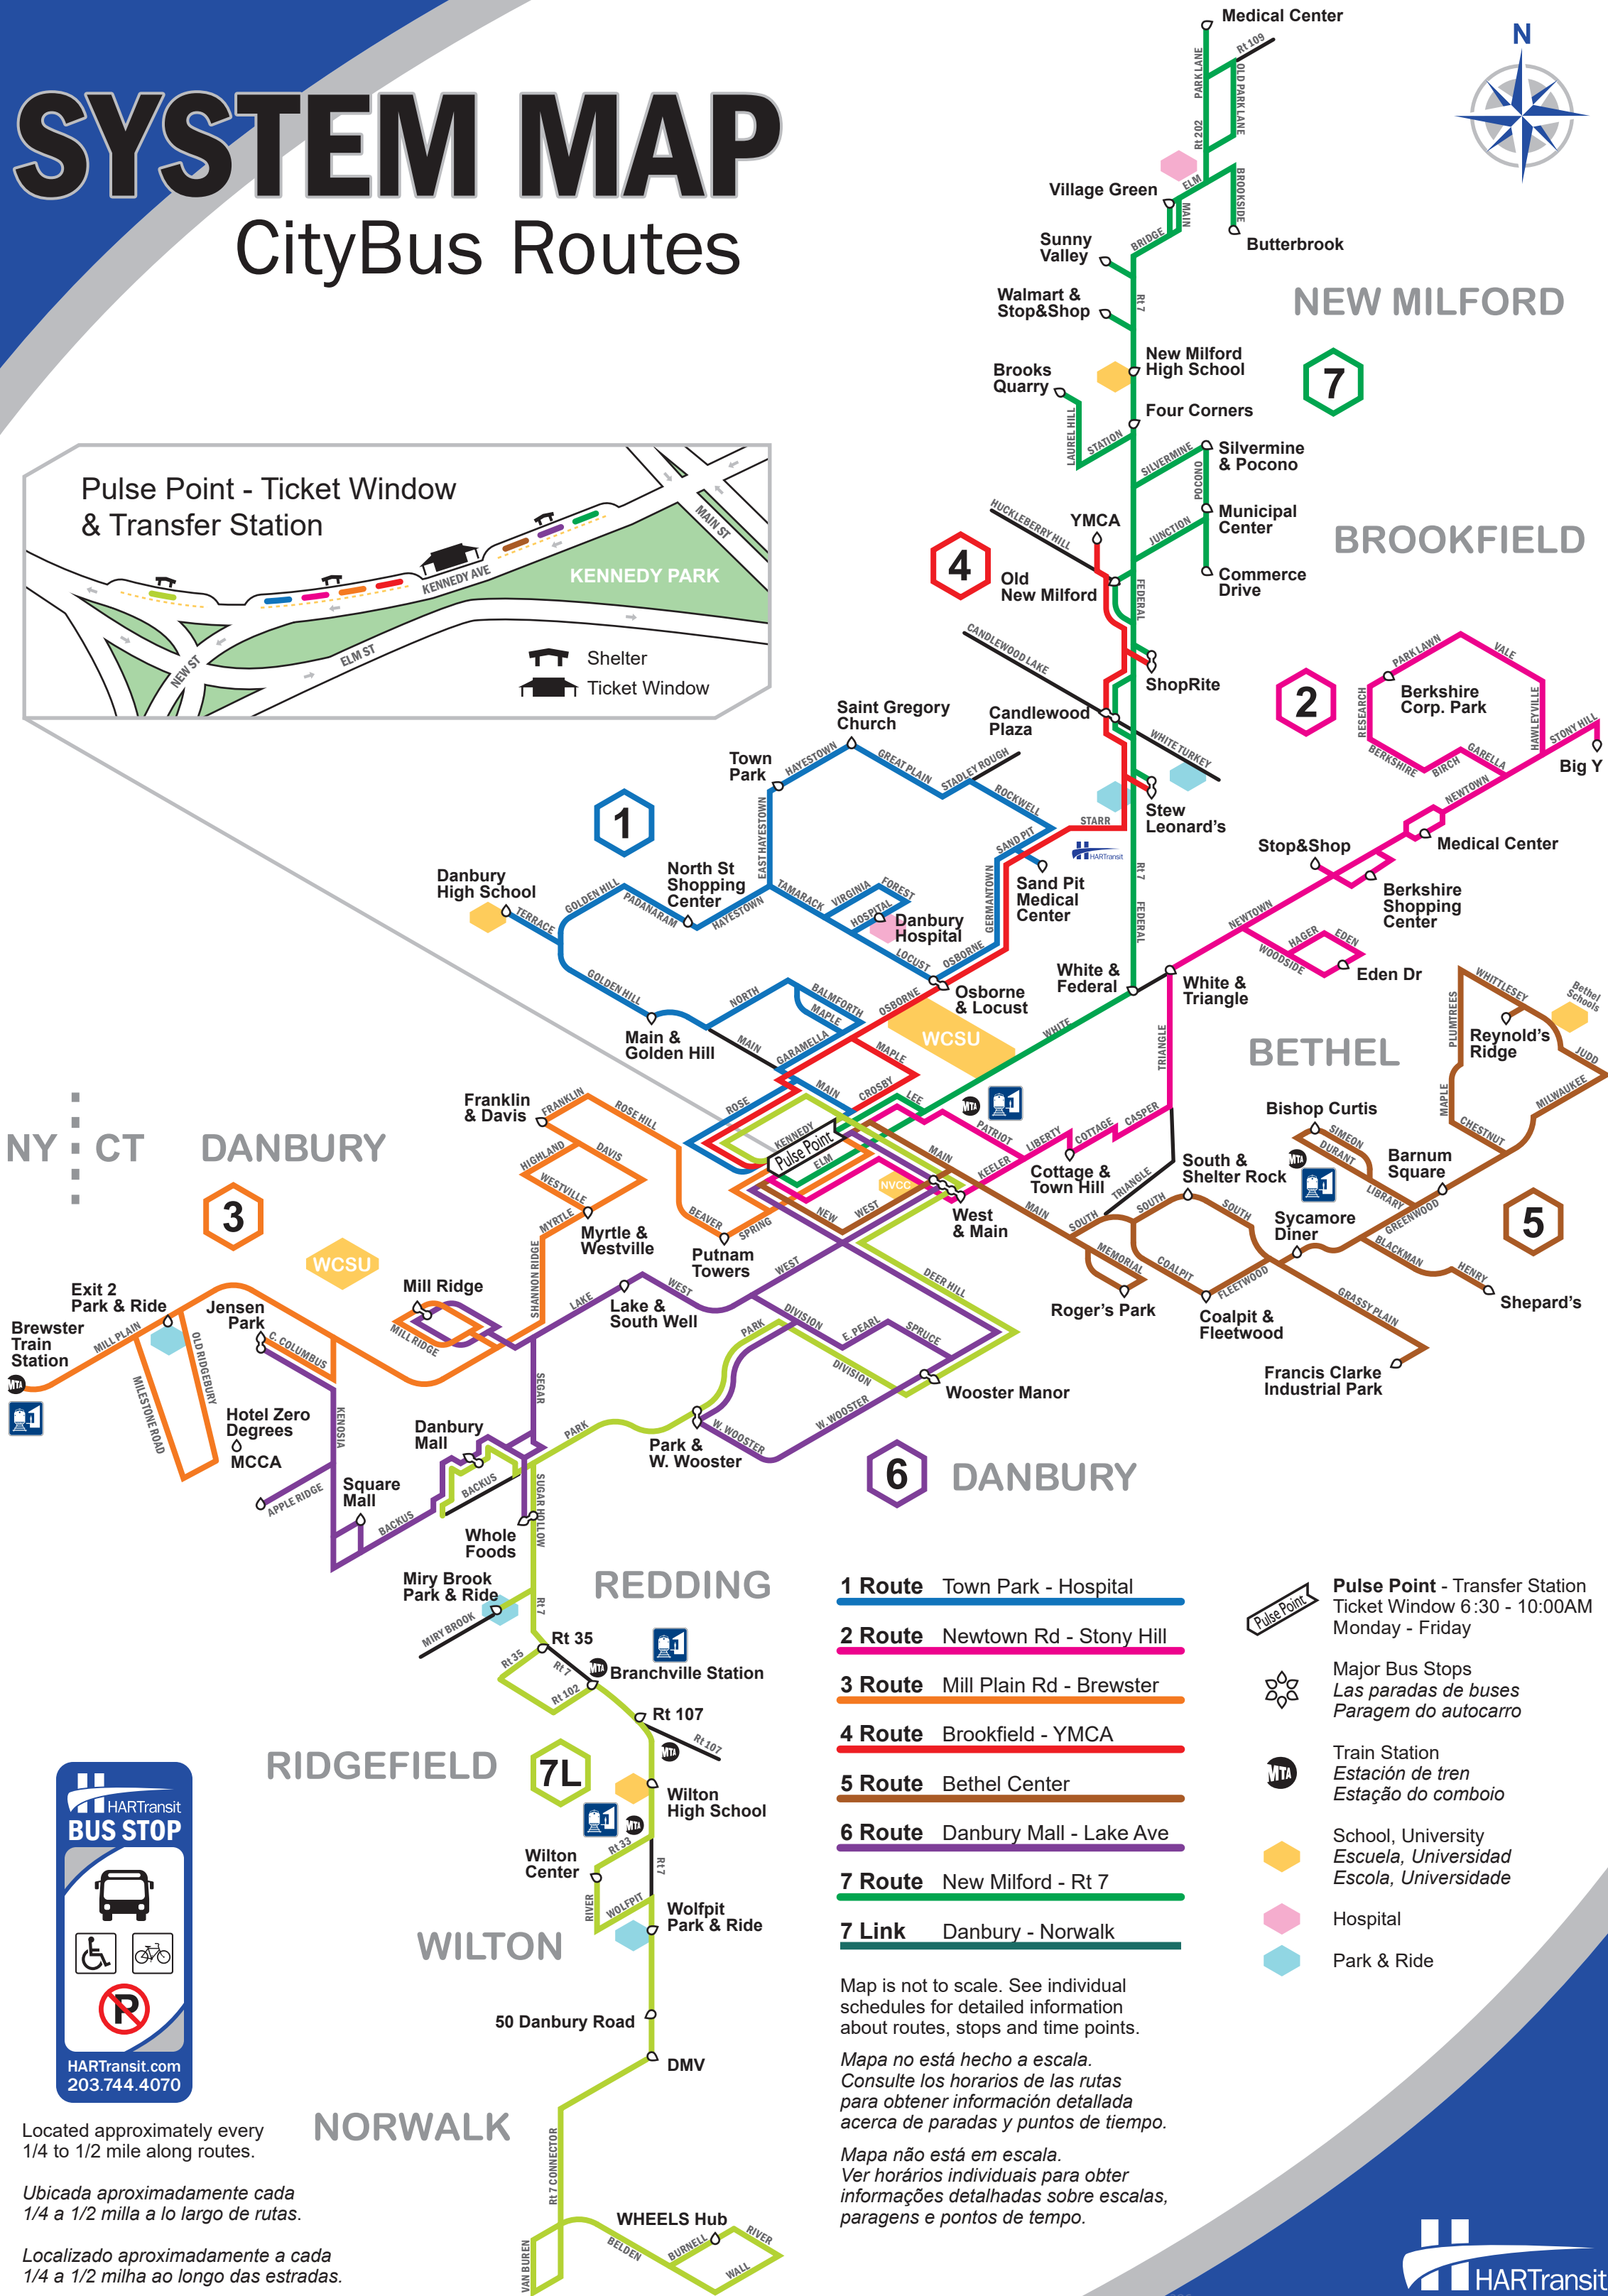

SYSTEM MAP

CityBus Routes

Located approximately every 1/4 to 1/2 mile along routes.
Ubicada aproximadamente cada 1/4 a 1/2 milla a lo largo de rutas.
Localizado aproximadamente a cada 1/4 a 1/2 milha ao longo das estradas.